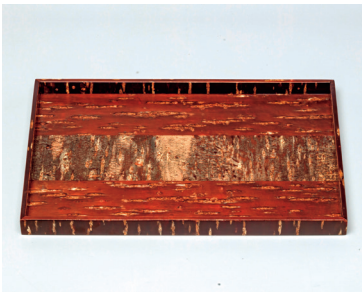

●内容／2個：サイズφ82×69mm、容量 220ml

※写真はイメージです。

お茶碗二杯分ほどのご飯が入る、白木丸型弁当箱。無塗装の「白木仕上げ」により、吸湿性・通気性を十分に活かし、白飯をたいへんおいしくいただけます。天然杉のほのかな香りが、おいしさをより一層引き立てます。

2か月ほどお時間をいただく場合がございます。

A-09-004 柴田慶信商店

数量限定:無し

曲げわっぱ 白木丸弁当箱 四寸

●内容／1個：サイズ(全体)φ133×70mm (身)φ120×650mm、容量 約500ml