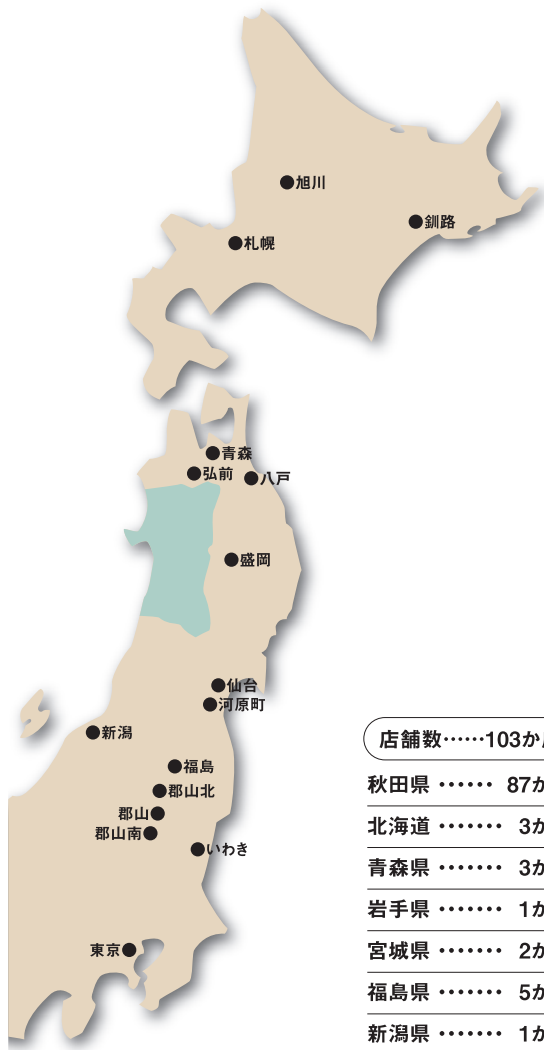

店舗配置図(県内外)

秋田県内店舗配置図

秋田県外店舗配置図

店舗数……103か店

- 秋田県 …… 87か店
- 北海道 …… 3か店
- 青森県 …… 3か店
- 岩手県 …… 1か店
- 宮城県 …… 2か店
- 福島県 …… 5か店
- 新潟県 …… 1か店
- 東京都 …… 1か店

(平成21年12月31日現在)

秋田市内

- 本店営業部
- 秋田市役所支店
- 県庁支店
- 山王支店
- 大町支店
- 秋田支店
- 秋田駅前支店
- 南通り支店
- 楳山支店
- 馬口労町支店
- 新屋支店
- 新屋駅前支店
- 割山支店
- 泉中央支店
- 泉支店
- 寺内支店
- 八橋支店
- 外旭川支店
- 手形北支店
- 広面支店
- 秋田東中央支店
- 手形支店
- 明田支店
- 桜支店
- 卸町支店
- 牛島支店
- 大住支店
- 御野場支店
- 御所野ニュータウン支店
- 土崎支店
- 土崎南支店
- 将軍野支店
- 港北支店
- 河辺支店
- 雄和支店

店舗配置図(秋田市内)

❖ 秋田市内店舗配置図 (河辺・雄和地区は除いております。)

店舗ネットワーク

(平成21年12月31日現在)

- 1 ○…外貨両替取扱店
- 2 土…土曜日稼働キャッシュサービスコーナー
(土曜日が祝日でもご利用いただけます。)
- 日…日曜日・祝日・振替休日稼働キャッシュサービスコーナー
- ★…休日19時まで稼働キャッシュサービスコーナー
- ✦…視覚障害者用ATM設置コーナー
- ☑…通帳繰越機能付ATM設置コーナー