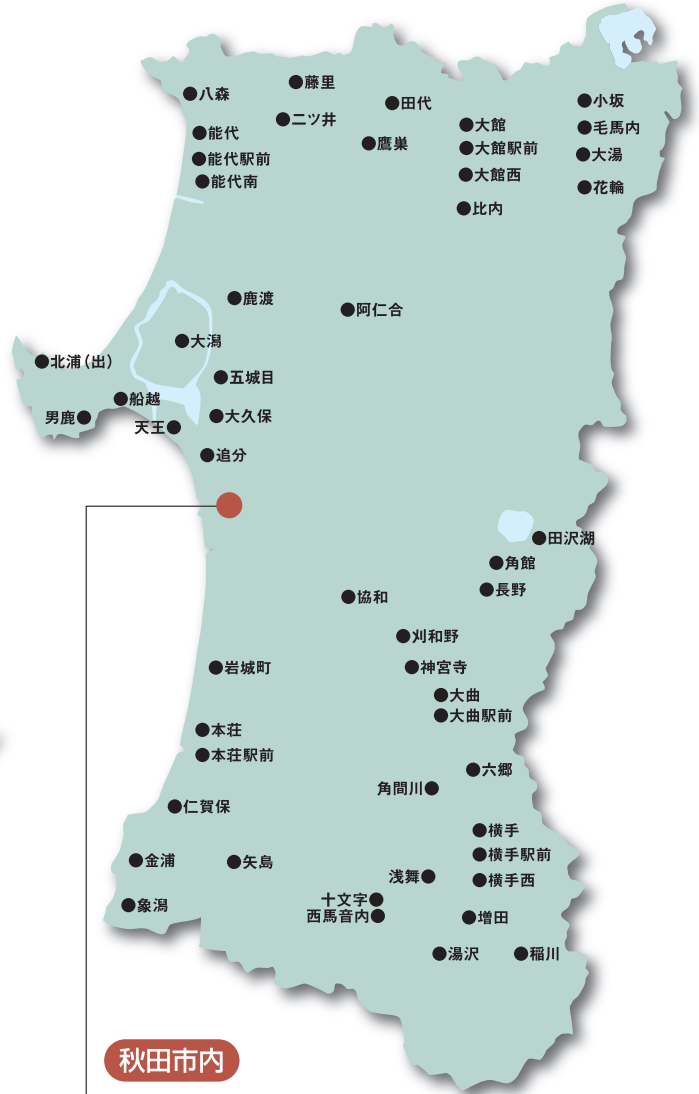

店舗配置図(県内外)

秋田県内店舗配置図

秋田県外店舗配置図

店舗数……103か店

- 秋田県 …… 87か店
- 北海道 …… 3か店
- 青森県 …… 3か店
- 岩手県 …… 1か店
- 宮城県 …… 2か店
- 福島県 …… 5か店
- 新潟県 …… 1か店
- 東京都 …… 1か店

(平成21年12月31日現在)

秋田市内

- 本店営業部
- 秋田市役所支店
- 県庁支店
- 山王支店
- 大町支店
- 秋田支店
- 秋田駅前支店
- 南通り支店
- 楳山支店
- 馬口労町支店
- 新屋支店
- 新屋駅前支店
- 割山支店
- 泉中央支店
- 泉支店
- 寺内支店
- 八橋支店
- 外旭川支店
- 手形北支店
- 広面支店
- 秋田東中央支店
- 手形支店
- 明田支店
- 桜支店
- 卸町支店
- 牛島支店
- 大住支店
- 御野場支店
- 御所野ニュータウン支店
- 土崎支店
- 土崎南支店
- 将軍野支店
- 港北支店
- 河辺支店
- 雄和支店

店舗配置図(秋田市内)

❖ 秋田市内店舗配置図 (河辺・雄和地区は除いております。)

店舗ネットワーク

(平成21年12月31日現在)

- 1 ○…外貨両替取扱店
- 2 土…土曜日稼働キャッシュサービスコーナー
(土曜日が祝日でもご利用いただけます。)
- 日…日曜日・祝日・振替休日稼働キャッシュサービスコーナー
- ★…休日19時まで稼働キャッシュサービスコーナー
- ✦…視覚障害者用ATM設置コーナー
- ☑…通帳繰越機能付ATM設置コーナー

秋田市(河辺・雄和地区)	
秋田空港	土日★+
国際教養大学	

潟上市	
潟上市天王庁舎	
マックスバリュ天王店	土日★
潟上市昭和庁舎	

男鹿市	
男鹿みさと市民病院	
いとく男鹿店	土日
マックスバリュ男鹿店	土日★
スーパーセンターアマン男鹿店	土日★

南秋田郡	
井川町役場前	土+
井川さくら駅	土日
スーパーセンターアマン井川店	土日
イオンスーパーセンター五城目店	土日★
一日市	土日

能代市	
能代市役所	+
いとく通町店	土日+
ジャスコ能代店	土日+
能代工業団地	土+
コメリ能代店	土日+
テラタ向能代店	土日+
マックスバリュ能代長崎店	土日★
ショッピングタウンアクロス能代	土日★+
テラタ南バイパス店	土日+
いとく能代南店	土日+
島田病院	+
山本地方総合庁舎内	+
いとくニツ井ショッピングセンター	土日★