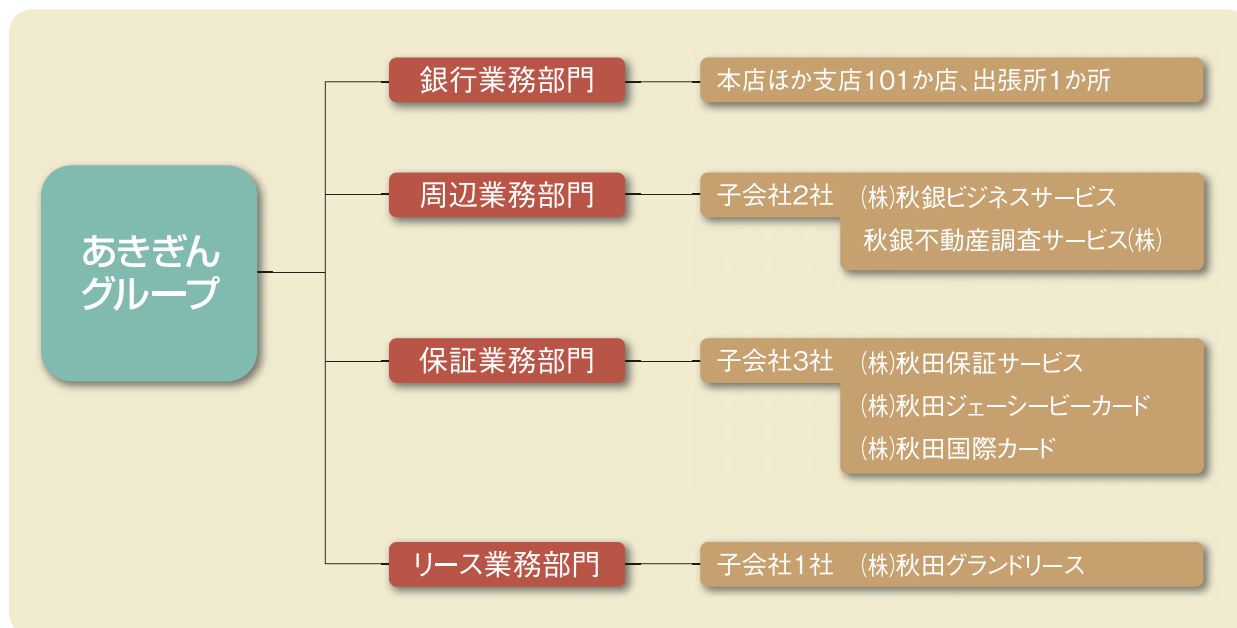

あきぎんグループの状況

あきぎんグループは、当行およびグループ会社6社で構成され、銀行業務を中心に、保証業務・リース業務などの金融サービスをご提供しております。

(平成21年12月31日現在)

会社名	設立年月日	所在地	資本金 (百万円)	当行出資 比率(%)	主要業務内容
(株)秋銀ビジネスサービス	昭和56年 1月16日	秋田市山王三丁目2番1号 ☎(018)863-1212	30	100.0(-)	現金精査・整理業務 人材派遣業務
秋銀不動産調査サービス(株)	平成元年 11月1日	秋田市旭北錦町1番42号 ☎(018)863-1212	10	100.0(-)	担保不動産評価業務
(株)秋田グランドリース	昭和50年 5月29日	秋田市大町二丁目4番44号 ☎(018)863-8369	50	※1 5.0(33.0)	リース業務
(株)秋田保証サービス	昭和54年 10月3日	秋田市旭北錦町1番42号 ☎(018)865-1380	420	※2 98.0(1.0)	保証業務
(株)秋田ジェーシービーカード	昭和61年 4月2日	秋田市大町二丁目4番44号 ☎(018)865-0231	50	※3 5.0(40.0)	クレジットカード・保証業務
(株)秋田国際カード	平成2年 8月8日	秋田市大町一丁目3番8号 ☎(018)824-7131	50	※5 5.0(39.0)	クレジットカード・保証業務

(注) 1 当行出資比率欄の( )内は間接所有の割合であり、その内訳は次のとおりです。

※1 (株)秋田保証サービス14.5%、(株)秋田ジェーシービーカード5.0%、(株)秋田国際カード13.5%

※2 (株)秋田グランドリース 0.5%、(株)秋田ジェーシービーカード0.5%

※3 (株)秋田グランドリース30.0%、(株)秋田保証サービス10.0%

※4 (株)秋田グランドリース25.0%、(株)秋田保証サービス20.0%、(株)秋田ジェーシービーカード20.0%

※5 (株)秋田グランドリース24.0%、(株)秋田保証サービス15.0%

2 株式会社あきぎんオフィスサービスは、平成21年9月30日開催の臨時株主総会の決議により解散し、現在清算手続き中であります。